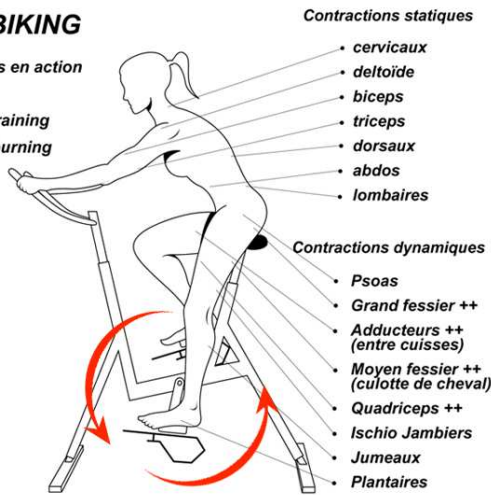

Caractéristiques techniques :

- tous réglages verticaux et horizontaux pour une utilisation dans 1,10 à 1,50m d'eau par un sujet de 1,50 à 2m
- résistance au pédalage par flaps profilés sous la pédale assurant un freinage uniforme lors de la rotation, progressif lors de l'accélération
- pédales équipées de semelles chaussantes à sanglage réglable permettant de pédaler pieds nus
- piètements équipées de ventouses protégeant idéalement les sols en linéar, P.V.C, carrelage
- structure en inox marine passivé adapté aux eaux chlorées, salines, thermales.
- Cadre recouvert de thermoplastique rouge (sécurité visuelle enfants) offrant une double protection contre la corrosion
- 23 kgs, Lxlxh 1,00 x 0,65 x 1,40m, roulettes

Les muscles en action

cardiotraining
calorie burning

la Scolaire®

Pourquoi choisir OPTIMA LADY ?

- structure configurée pour la femme
- léger, stable, facile à régler, à utiliser et à déplacer
- système de résistance du pédalage simple et progressif
- maintenance légère
- convient à l'aquacycling en wellness center – spa – hôtel

l'aquabiking paisible au féminin

- La cellulite se loge principalement sur les fessiers, la culotte de cheval, la face interne des genoux. Directement sous la peau d'orange se trouvent les muscles que le pédalage sollicite en priorité.
- Grâce au massage drainant de l'eau, les sucres puis les graisses sont rapidement brûlés, leurs toxines de combustion éliminées – voir l'aquacycling pourquoi ?
- Léger, élégant, facile à monter et à utiliser, OPTIMA Lady est un vélo aquatique conçu par une kinésithérapeute femme pour les femmes. Il s'adresse à celles qui veulent affiner leurs formes, raffermir leur peau en l'irrigant, sans souffrir