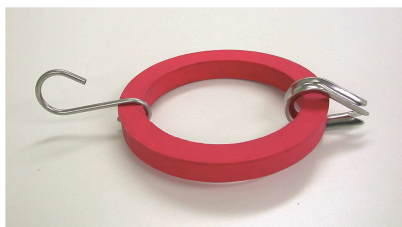

REF 872 : Ø 4 mm

REF 2053 : Ø 6 mm

REF 2054 : Ø 8 mm

SERRE CABLES ETRIERS GALVANISES

REF 876 : 5 mm REF 877 : 12 mm

INOX

REF 731 : 5mm REF 730 : 12 mm

SERRE CABLES PLATS 1 BOULON GALVANISES

REF 7551 : 6 mm

INOX

REF 1328 : 6 mm

SERRE CABLES PLATS 2 BOULONS GALVANISES

REF 7552 : 6 mm

INOX

REF 1329 : 4 mm REF 9914 : 6 mm

COSSE CŒUR INOX

REF 812 : 4 mm REF 815 : 12 mm

REF 4165 : TENDEUR CAOUTCHOUC

Livré avec crochet et cosse cœur Inox
permet un montage rapide et amorti les tractions sur les accrochages

CÂBLE INOX GAINÉ

REF 4150 : Ø Fini 4 mm

REF 4151 : Ø Fini 6 mm

TENDEURS : 2 QUALITES TENDEURS GALVANISES

REF 875 : 8 mm REF 7553 : 10 mm

TENDEURS INOX

REF 733 : 8 mm

REF 2055 : 10 mm

REF 734 : 12 MM

FLOTTEURS PVC Ø70 x 90 mm ROUGE OU BLANC