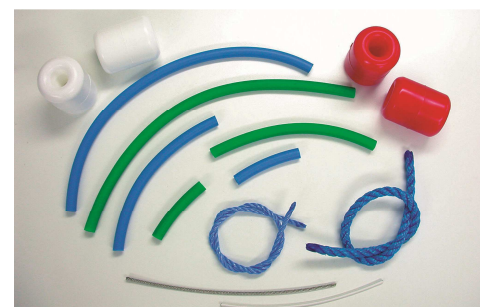

REF 812 : 4 mm REF 815 : 12 mm

REF 4165 : TENDEUR CAOUTCHOUC

Livré avec crochet et cosse cœur Inox
permet un montage rapide et amorti les tractions sur les accrochages

CÂBLE INOX GAINÉ

REF 4150 : Ø Fini 4 mm

REF 4151 : Ø Fini 6 mm

TENDEURS : 2 QUALITES TENDEURS GALVANISES

REF 875 : 8 mm REF 7553 : 10 mm

TENDEURS INOX

REF 733 : 8 mm

REF 2055 : 10 mm

REF 734 : 12 MM

FLOTTEURS PVC Ø70 x 90 mm ROUGE OU BLANC

Disponibles en 2 Diamètres intérieurs

REF 7553 : Ø intérieur 6 mm

REF 863 : Ø intérieur 12 mm

INTERCALAIRES SOUPLES

VERTS OU BLEUS

VERT BLEU

10 cm REF 864 : REF 7773

25 cm REF 865 : REF 7774