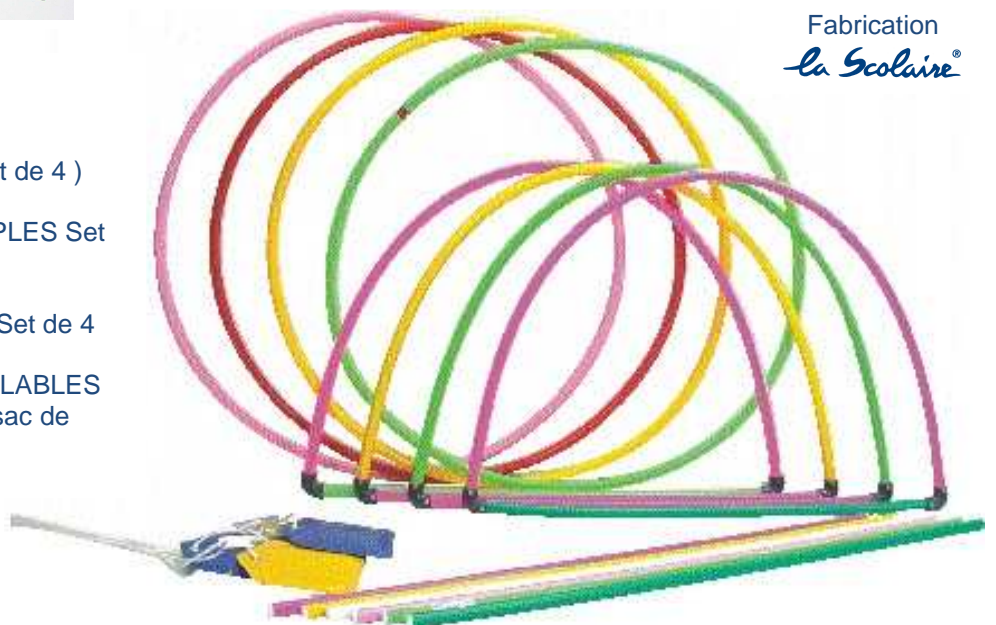

- REF 3612 : POISSONS PLATS  
Plus ou moins sympathiques.  
Pour l'animation des Scolaires  
Vendu les 4.

- REF 4340 : 6 BARRES LESTEES 1 M.  
Coloris assortis.

- REF 2012 : TUNNEL LESTE (le lot de 4 )

- REF 7790 : CERCEAUX LESTES SIMPLES Set de 4. Restent droits au fond du bassin.

- REF 4335 : CERCEAUX FLOTTANTS Set de 4

- REF 4330 : CERCEAUX LESTES REGLABLES  
Diam 800 MM Set de 4. Lestés par un sac de couleur et réglables par un cordon

Fabrication  
*la Scolaire®*

*la Scolaire®*