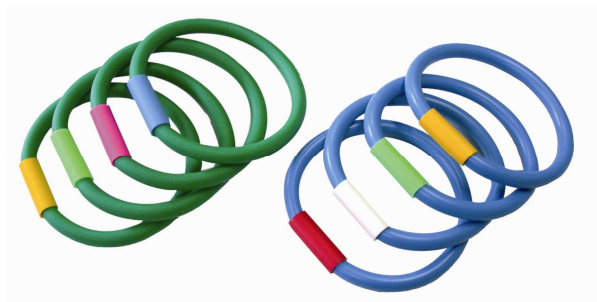

ANNEAUX LESTES

ANNEAUX LESTES

Un de nos plus anciens produits. Conçus pour une recherche intelligente ces anneaux sont fabriqués en tube PVC souple évitant les blessures, sont lestés par billes acier (évitant le sable), et sont thermo-soudés. La recherche ne se fait que par le coloris différent de la bague difficilement visible du bord du bassin.

REF 4304 : Coloris Vert
REF 4315 : Coloris Bleu

Fabrication
la Scolaire®