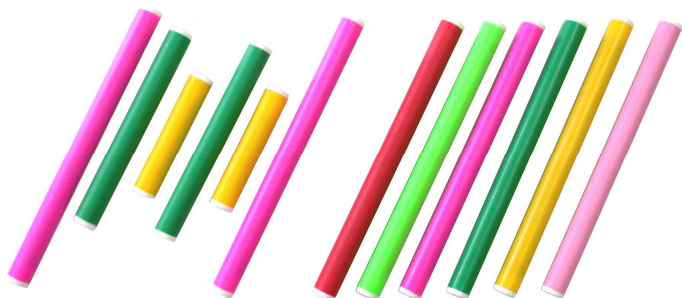

BATONS LESTES

REF 1962 : SET DE BATONS 3 D (les 6)

Recherche par taille ou coloris

REF 4338 : BATONS LESTES (les 6)

Recherche par coloris

Fabrication

la Scolaire®