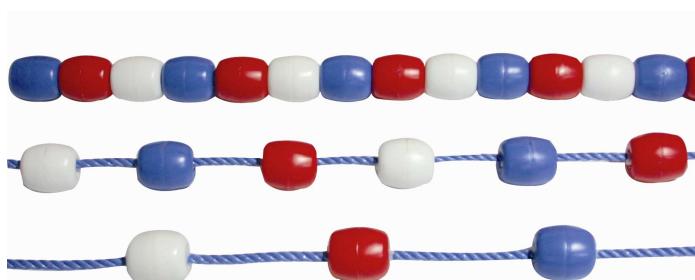

LIGNES DE NAGE et LIGNES D'ENTRAÎNEMENT

la Scolaire

LIGNE PVC:

Livrable dans toutes les longueurs souhaitées, cette ligne peut être fabriquée suivant vos souhaits et vos budgets. Composée de Flotteurs PVC dimensions 70 x 90 mm de coloris Rouge et Blancs montés sur une corde Polypropylène de 12 mm ou de 6 mm mais aussi sur câble Inox avec intercalaires de 3 dimensions classiques 10 - 25 - 50 cm. Les Tendeurs, serre-câbles et mousquetons peuvent être suivant demande en INOX

LIGNES SCOLAIRES

Vendue le mètre et donc suivant vos besoins. Les flotteurs dimensions 70 x 60 mm sont montés sur une corde de 12 mm. Vous pouvez ajouter le type de fixation souhaité.

Livrables en coloris Bleu, Blanc, Rouge, les flotteurs sont également disponibles en Vert et Jaune.

VOUS ÊTES UN CLUB : DEMANDEZ VOS LIGNES AVEC LES 5 m ROUGES A CHAQUE EXTREMITÉ

VOUS SOUHAITEZ DES LIGNES PEDAGOGIQUES : DEMANDEZ VOS COLORIS AU METRE

LIGNES MONTREAL

Flotteurs de grande dimension 270 x 80 mm pour des séparations à long terme.

Vos lignes peuvent être unicolores si souhaité.

Montage sur câble INOX uniquement

CHOISISSEZ VOS COULEURS

LIGNE FUN

Montées sur corde Polypro 12 mm avec intercalaires rigides et fixations à choisir dans la gamme.