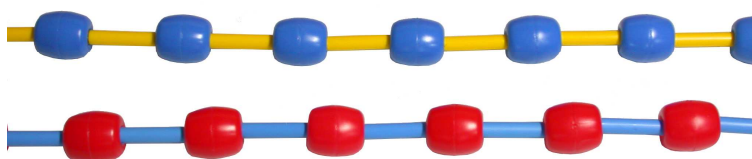

LIGNES DE NAGE et LIGNES D'ENTRAÎNEMENT

la Scolaire

LIGNE PVC:

Livrable dans toutes les longueurs souhaitées, cette ligne peut être fabriquée suivant vos souhaits et vos budgets. Composée de Flotteurs PVC dimensions 70 x 90 mm de coloris Rouge et Blancs montés sur une corde Polypropylène de 12 mm ou de 6 mm mais aussi sur câble Inox avec intercalaires de 3 dimensions classiques 10 - 25 - 50 cm. Les Tendeurs, serre-câbles et mousquetons peuvent être suivant demande en INOX

LIGNES SCOLAIRES

Vendue le mètre et donc suivant vos besoins. Les flotteurs dimensions 70 x 60 mm sont montés sur une corde de 12 mm. Vous pouvez ajouter le type de fixation souhaité.

Livrables en coloris Bleu, Blanc, Rouge, les flotteurs sont également disponibles en Vert et Jaune.

VOUS ÊTES UN CLUB : DEMANDEZ VOS LIGNES AVEC LES 5 m ROUGES A CHAQUE EXTREMITÉ

VOUS SOUHAITEZ DES LIGNES PEDAGOGIQUES : DEMANDEZ VOS COLORIS AU METRE

LIGNES MONTREAL

Flotteurs de grande dimension 270 x 80 mm pour des séparations à long terme.

Vos lignes peuvent être unicolores si souhaité.

Montage sur câble INOX uniquement

CHOISISSEZ VOS COULEURS

LIGNE FUN

Montées sur corde Polypro 12 mm avec intercalaires rigides et fixations à choisir dans la gamme.