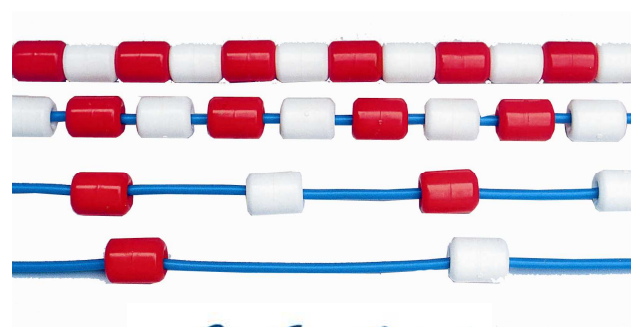

LIGNES DE NAGE et LIGNES D'ENTRAÎNEMENT

la Scolaire

LIGNE PVC:

Livrable dans toutes les longueurs souhaitées, cette ligne peut être fabriquée suivant vos souhaits et vos budgets. Composée de Flotteurs PVC dimensions 70 x 90 mm de coloris Rouge et Blancs montés sur une corde Polypropylène de 12 mm ou de 6 mm mais aussi sur câble Inox avec intercalaires de 3 dimensions classiques 10 - 25 - 50 cm. Les Tendeurs, serre-câbles et mousquetons peuvent être suivant demande en INOX

LIGNES SCOLAIRES

Vendue le mètre et donc suivant vos besoins. Les flotteurs dimensions 70 x 60 mm sont montés sur une corde de 12 mm. Vous pouvez ajouter le type de fixation souhaité.

Livrables en coloris Bleu, Blanc, Rouge, les flotteurs sont également disponibles en Vert et Jaune.

VOUS ÊTES UN CLUB : DEMANDEZ VOS LIGNES AVEC LES 5 m ROUGES A CHAQUE EXTREMITÉ

VOUS SOUHAITEZ DES LIGNES PEDAGOGIQUES : DEMANDEZ VOS COLORIS AU METRE

LIGNES MONTREAL

Flotteurs de grande dimension 270 x 80 mm pour des séparations à long terme.

Vos lignes peuvent être unicolores si souhaité.

Montage sur câble INOX uniquement

CHOISISSEZ VOS COULEURS

LIGNE FUN

Montées sur corde Polypro 12 mm avec intercalaires rigides et fixations à choisir dans la gamme.