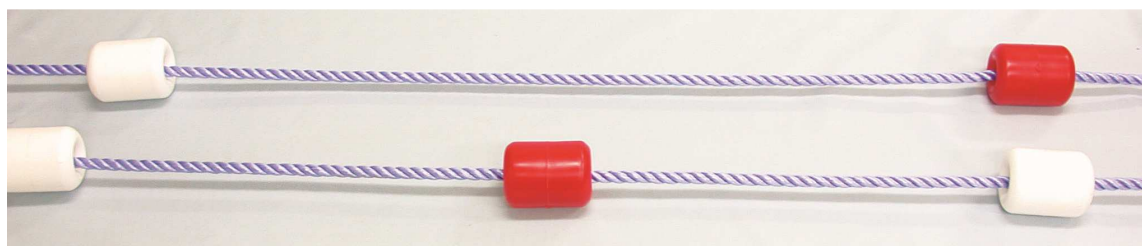

LIGNES A FLOTTEURS MOUSSE

LIGNES MEGA PLASTAZOTE

Cette ligne vendue la Mètre a été conçue pour un usage intensif dans des conditions difficiles. Les flotteurs sont protégés avec un tube PEHD collé évitant la déchirure de la mousse. Fixés sur une corde polypropylène diamètre 12 mm par des colliers plastiques ils peuvent être de 2-4-6 au mètre. Une rondelle de protection complémentaire est placée de chaque côté du tube. La corde Polypropylène diamètre 12 donne également une grande solidité à cet article livrable au mètre en longueurs maximales de 25M par ligne. Coloris panachés mais également si souhaité à la demande.

1 Floteur au mètre de coloris différents sur une corde Polypropylène de 12 mm.

VOUS POUVEZ FAIRE LE CHOIX DE VOS
COLORIS ET ALTERNANCES A LA DEMANDE :
NOUS CONSULTER

LIGNES PLASTAZOTE MULTICOLORES

Flotteurs montés sur un cordon imputrescible en Nylon. La variété des couleurs est très appréciée et rend cette ligne très visible. Vendue le Mètre.

CHOISISSEZ VOS COULEURS

5 coloris de flotteurs : Bleu, Blanc, Rouge, Jaune, Vert.

7 coloris d'intercalaires : Bleu, Rouge, Blanc, Vert fluo, Jaune, Vert, Rose

LIGNES SCOLAIRES

Vendue le mètre et donc suivant vos besoins. Les flotteurs dimensions 70 x 60 mm sont montés sur une corde de 12 mm. Vous pouvez ajouter le type de fixation souhaité.

Livrables en coloris Bleu, Blanc, Rouge, les flotteurs sont également disponibles en Vert et Jaune.

LIGNES D'EAU ECONOMIQUES

REF 4373 : 1 Flotteur le M

REF 4374 : 2 Flotteurs le M

Montées sur corde polypropylène de 12 mm, avec flotteurs PVC ces lignes pouvant être de 100M en un seul tenant trouveront leur place sur les plans d'eau mais aussi en piscine pour des montages rapides. Prix le mètre. Mousquetons et tendeurs : Voir page accessoires.