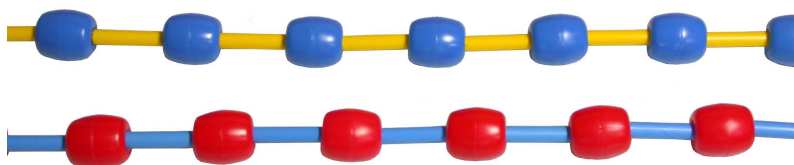

LIGNES A FLOTTEURS PVC

CHOISISSEZ VOS COULEURS