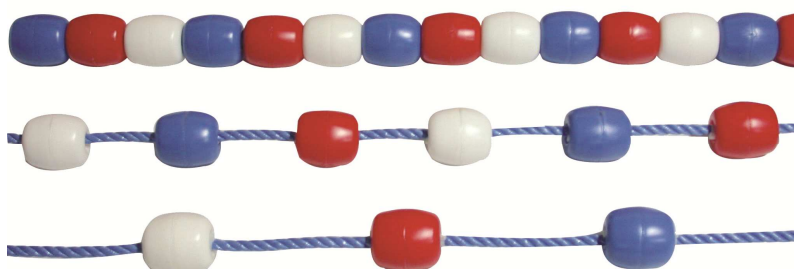

LIGNES A FLOTTEURS MOUSSE

LIGNES MEGA PLASTAZOTE

Cette ligne vendue la Mètre a été conçue pour un usage intensif dans des conditions difficiles. Les flotteurs sont protégés avec un tube PEHD collé évitant la déchirure de la mousse. Fixés sur une corde polypropylène diamètre 12 mm par des colliers plastiques ils peuvent être de 2-4-6 au mètre. Une rondelle de protection complémentaire est placée de chaque côté du tube. La corde Polypropylène diamètre 12 donne également une grande solidité à cet article livrable au mètre en longueurs maximales de 25M par ligne. Coloris panachés mais également si souhaité à la demande.

1 Floteur au mètre de coloris différents sur une corde Polypropylène de 12 mm.

VOUS POUVEZ FAIRE LE CHOIX DE VOS
COLORIS ET ALTERNANCES A LA DEMANDE :
NOUS CONSULTER

LIGNES PLASTAZOTE MULTICOLORES

Flotteurs montés sur un cordon imputrescible en Nylon. La variété des couleurs est très appréciée et rend cette ligne très visible. Vendue le Mètre.

ΣQUINA[®]

LIGNES A FLOTTEURS PVC

CHOISISSEZ VOS COULEURS

LIGNE FUN

Montées sur corde Polypro 12 mm avec intercalaires rigides et fixations à choisir dans la gamme.

REF 7230 : 7 Flotteurs au mètre

REF 7229 : 6 Flotteurs au mètre

CHOISISSEZ VOS COULEURS

5 coloris de flotteurs : Bleu, Blanc, Rouge, Jaune, Vert.

7 coloris d'intercalaires : Bleu, Rouge, Blanc, Vert fluo, Jaune, Vert, Rose

LIGNES SCOLAIRES

Vendue le mètre et donc suivant vos besoins. Les flotteurs dimensions 70 x 60 mm sont montés sur une corde de 12 mm. Vous pouvez ajouter le type de fixation souhaité.