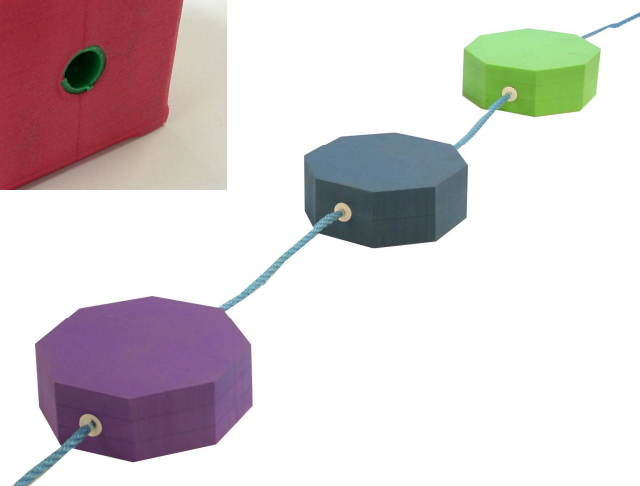

LIGNES D'EAU PEDAGOGIQUES ET TEMPORAIRES

LES LIGNES D'EAU PEDAGOGIQUES SONT PROPOSEES EN FLOTTEURS MOUSSE OU PVC ELLES GENERALEMENT UTILISEES POUR LES ANIMATIONS, COURS DE NATATION MAIS AUSSI POUR DES USAGES SPECIFIQUES COMME LES DELIMITATIONS DE ZONES DE RECEPTION DE TOBOGGANS AQUATIQUES LES ACTIVITES BEBE NAGEURS ETC

LIGNES A FLOTTEURS MOUSSE

LIGNES MEGA PLASTAZOTE

Cette ligne vendue la Mètre a été conçue pour un usage intensif dans des conditions difficiles. Les flotteurs sont protégés avec un tube PEHD collé évitant la déchirure de la mousse. Fixés sur une corde polypropylène diamètre 12 mm par des colliers plastiques ils peuvent être de 2-4-6 au mètre. Une rondelle de protection complémentaire est placée de chaque côté du tube. La corde Polypropylène diamètre 12 donne également une grande solidité à cet article livrable au mètre en longueurs maximales de 25M par ligne. Coloris panachés mais également si souhaité à la demande.

REF 272 : 2 Flotteurs au mètre REF 274 : 4 Flotteurs au mètre
REF 276 : 6 Flotteurs au mètre
Prix le mètre

la Scolaire[®]

REF 5532 LIGNE PEDAGOGIQUE

Composée de flotteurs hexagonaux de 24 cm cette ligne permet de créer des espaces pédagogiques. Elles délimitent avantagement les activités telles que les Bébés Nageurs avec des couleurs vives et attractives. Les flotteurs sont protégés avec un tube PEHD collé évitant la déchirure de la mousse. Une rondelle de protection complémentaire est placée de chaque côté du tube.

1 Floteur au mètre de coloris différents sur une corde Polypropylène de 12 mm.

VOUS POUVEZ FAIRE LE CHOIX DE VOS
COLORIS ET ALTERNANCES A LA DEMANDE :
NOUS CONSULTER

LIGNES PLASTAZOTE MULTICOLORES

Flotteurs montés sur un cordon imputrescible en Nylon. La variété des couleurs est très appréciée et rend cette ligne très visible. Vendue le Mètre.