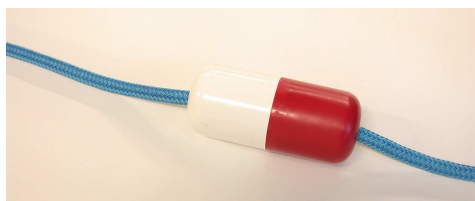

1 Floteur au mètre de coloris différents sur une corde Polypropylène de 12 mm.

VOUS POUVEZ FAIRE LE CHOIX DE VOS
COLORIS ET ALTERNANCES A LA DEMANDE :
NOUS CONSULTER

LIGNES PLASTAZOTE MULTICOLORES

Flotteurs montés sur un cordon imputrescible en Nylon. La variété des couleurs est très appréciée et rend cette ligne très visible. Vendue le Mètre.

CHOISISSEZ VOS COULEURS

5 coloris de flotteurs : Bleu, Blanc, Rouge, Jaune, Vert.

7 coloris d'intercalaires : Bleu, Rouge, Blanc, Vert fluo, Jaune, Vert, Rose

LIGNES SCOLAIRES

Vendue le mètre et donc suivant vos besoins. Les flotteurs dimensions 70 x 60 mm sont montés sur une corde de 12 mm. Vous pouvez ajouter le type de fixation souhaité.

Livrables en coloris Bleu, Blanc, Rouge, les flotteurs sont également disponibles en Vert et Jaune.

LIGNES D'EAU ECONOMIQUES

REF 4373 : 1 Flotteur le M

REF 4374 : 2 Flotteurs le M

Montées sur corde polypropylène de 12 mm, avec flotteurs PVC ces lignes pouvant être de 100M en un seul tenant trouveront leur place sur les plans d'eau mais aussi en piscine pour des montages rapides. Prix le mètre. Mousquetons et tendeurs : Voir page accessoires.

**POUR LES LIGNES DE
COMPETITION OU
LES LIGNES DE NAGE
CONSULTEZ LES
PAGES SPECIFIQUES
A CES PRODUITS**

REF 3570 : FLOTTEUR DE LIGNE BICOLORE

Longueur 137 mm pour corde réf 7022

REF 7022 : CORDE 16 Fuseaux