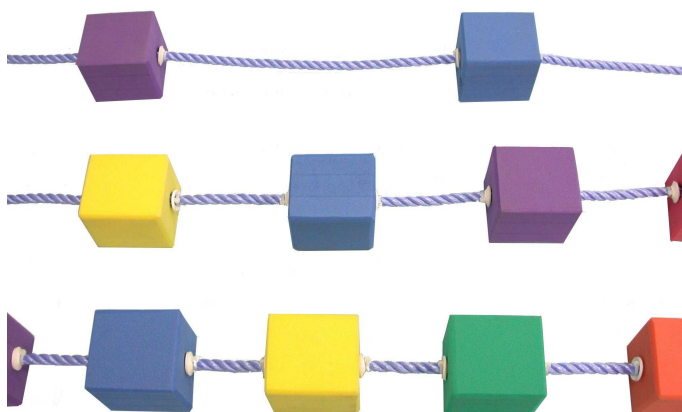

LIGNES D'EAU PEDAGOGIQUES ET TEMPORAIRES

LES LIGNES D'EAU PEDAGOGIQUES SONT PROPOSEES EN FLOTTEURS MOUSSE OU PVC ELLES GENERALEMENT UTILISEES POUR LES ANIMATIONS, COURS DE NATATION MAIS AUSSI POUR DES USAGES SPECIFIQUES COMME LES DELIMITATIONS DE ZONES DE RECEPTION DE TOBOGGANS AQUATIQUES LES ACTIVITES BEBE NAGEURS ETC

LIGNES A FLOTTEURS MOUSSE

LIGNES MEGA PLASTAZOTE

Cette ligne vendue la Mètre a été conçue pour un usage intensif dans des conditions difficiles. Les flotteurs sont protégés avec un tube PEHD collé évitant la déchirure de la mousse. Fixés sur une corde polypropylène diamètre 12 mm par des colliers plastiques ils peuvent être de 2-4-6 au mètre. Une rondelle de protection complémentaire est placée de chaque côté du tube. La corde Polypropylène diamètre 12 donne également une grande solidité à cet article livrable au mètre en longueurs maximales de 25M par ligne. Coloris panachés mais également si souhaité à la demande.

REF 272 : 2 Flotteurs au mètre REF 274 : 4 Flotteurs au mètre
REF 276 : 6 Flotteurs au mètre
Prix le mètre

la Scolaire[®]

REF 5532 LIGNE PEDAGOGIQUE

Composée de flotteurs hexagonaux de 24 cm cette ligne permet de créer des espaces pédagogiques. Elles délimitent avantagement les activités telles que les Bébés Nageurs avec des couleurs vives et attractives. Les flotteurs sont protégés avec un tube PEHD collé évitant la déchirure de la mousse. Une rondelle de protection complémentaire est placée de chaque côté du tube.

1 Floteur au mètre de coloris différents sur une corde Polypropylène de 12 mm.

VOUS POUVEZ FAIRE LE CHOIX DE VOS
COLORIS ET ALTERNANCES A LA DEMANDE :
NOUS CONSULTER

LIGNES PLASTAZOTE MULTICOLORES

Flotteurs montés sur un cordon imputrescible en Nylon. La variété des couleurs est très appréciée et rend cette ligne très visible. Vendue le Mètre.