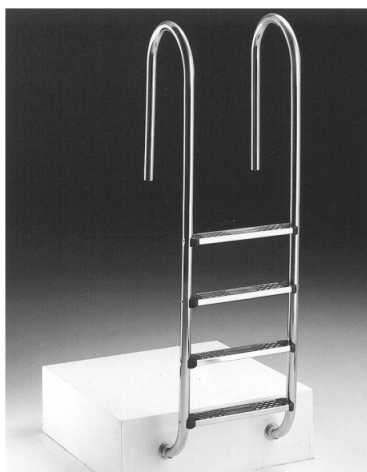

ECHELLES DE BASSIN INOX 316 L

43 mm et 48 mm

Les échelles pour Piscines Publiques doivent répondre à la réglementation
Les fourreaux doivent être scellés en respectant les Normes

ECHELLE MIXTE ASYMETRIQUE

ECHELLE DROITE

ECHELLE STANDARD

ECHELLE A DEBORDEMENT

CARACTERISTIQUES :

Livrables en différents modèles (Droit – A débordement – Standard), ces échelles sont réalisées en **INOX 316 L** Glacé poli Diamètre 43 mm ou 48 mm. Les marches en INOX sont particulièrement solides.

Entr'axe Standard : 500 mm ou 550 mm.

Livrables en 2 – 3 – 4 – 5 - 6 Marches.

Nous pouvons réaliser tout modèle spécial venant s'adapter sur les fourreaux existants suivant les mesures fournies

**MODELES SUR MESURE :
SUR DEMANDE**

MARCHES INOX
LARGEUR 8 CM
ENTR'AXES 500
OU 550 mm

MARCHES INOX LARGEUR 19 CM
ENTR'AXES 500 OU 550 mm

TAMPONS D'ECHELLE EN PLASTIQUE

2 modèles

TAMPONS A ROTULE

REF 40275 : Pour Ø 43 mm

TAMPONS SIMPLES

REF 4177 : Pour Ø 43 mm