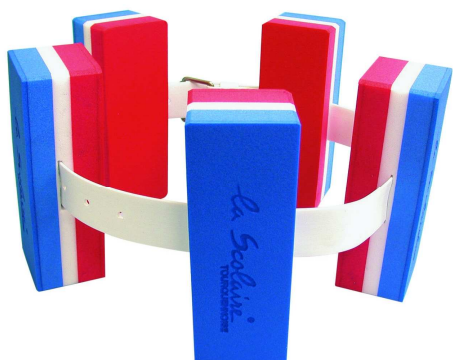

	STANDARD	CHANFREINE
4 Flotteurs	Réf 4524 : BBR	Réf 4624 : BBR
4 Flotteurs	Réf 4524 : Bleu/Jaune	Réf 4624 : Bleu/Jaune
5 Flotteurs	Réf 4525 : BBR	Réf 4625 : BBR
5 Flotteurs	Réf 4525 : Bleu/Jaune	Réf 4625 : Bleu/Jaune
Flotteur seul	Réf 4447 : BBR	Réf 4442 : BBR
	Réf 4448 : Bleu/Jaune	Réf 4443 : Bleu/Jaune

Flotteurs : 190 x 70 x 48 mm
Sangle 1 mètre boucle Inox ;
Flotteurs longueur 190 mm
mais avec une épaisseur de
48 mm. Livrables en 2 coloris
et 2 finitions.

	STANDARD	CHANFREINE
4 Flotteurs	Réf 5524 : BBR	Réf 5624 : BBR
4 Flotteurs	Réf 5524 : Bleu/Jaune	Réf 5624 : Bleu/Jaune
5 Flotteurs	Réf 5525 : BBR	Réf 5625 : BBR
5 Flotteurs	Réf 5525 : Bleu/Jaune	Réf 5625 : Bleu/Jaune
Flotteur seul	Réf 4485 : BBR	Réf 4461 : BBR
	Réf 4486 : Bleu/Jaune	Réf 4462 : Bleu/Jaune

CEINTURES SUPER MEGA C 4

Flotteurs : 190 x 70 x 60 mm
Sangle 1 mètre boucle Inox ;
Les flotteurs longueur 190 mm sont fabriqués dans une épaisseur
supérieure (60 mm) de sorte à offrir plus de portance.