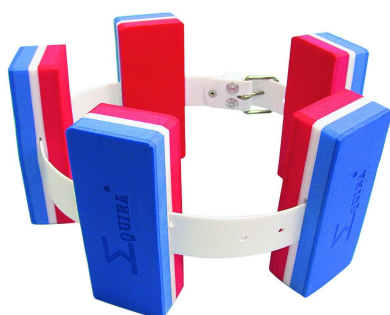

CEINTURES DE NATATION

la Scolaire[®]

Ceintures d'apprentissage fabriquées en Plastazote finition « SKINFIN » (peau structurante) avec traitement anti-mycose, anti-bactéries, anti-allergique

Chanfreinage tous cotés

Nous proposons dans certains modèles le choix de flotteurs chanfreinés. Cette finition spéciale limite les possibilités « d'épluchage de la mousse » par les scolaires par exemple et donne longévité aux ceintures.

CEINTURE CLASSIQUE *la Scolaire*[®] C 2.7

Le plus ancien modèle et le plus vendu.
Livrablé en 4 et 5 flotteurs sur une sangle adaptée aux scolaires de 1 mètre avec boucle Inox ou boucle galvanisée.
Les flotteurs dimensions 190 x 70 X 40 mm sont chanfreinés sur toutes les faces et leur dimension est particulièrement adaptée à l'apprentissage.

	BOUCLE GALVA	BOUCLE INOX
4 Flotteurs	REF 6904	REF 6924
5 Flotteurs	REF 6905	REF 6925
REF 6910 : Flotteur seul		

CEINTURES JUNIOR C 2.8

Flotteurs : 170 x 70 x 48 mm
Sangle 1 mètre boucle Inox ;
La réduction de la longueur est compensée par plus d'épaisseur.
Livrables en 2 coloris et 2 finitions.