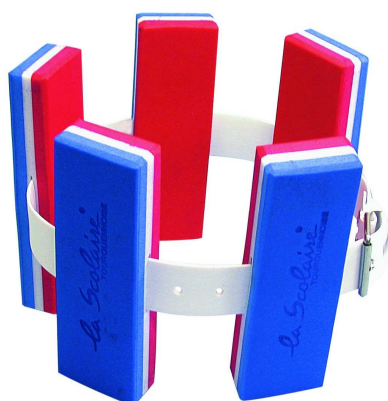

CEINTURES DE NATATION

la Scolaire[®]

Ceintures d'apprentissage fabriquées en Plastazote finition « SKINFIN » (peau structurante) avec traitement anti-mycose, anti-bactéries, anti-allergique

Chanfreinage tous cotés

Nous proposons dans certains modèles le choix de flotteurs chanfreinés. Cette finition spéciale limite les possibilités « d'épluchage de la mousse » par les scolaires par exemple et donne longévité aux ceintures.

CEINTURE CLASSIQUE *la Scolaire*[®] C 2.7

Le plus ancien modèle et le plus vendu.
Livrablé en 4 et 5 flotteurs sur une sangle adaptée aux scolaires de 1 mètre avec boucle Inox ou boucle galvanisée.
Les flotteurs dimensions 190 x 70 X 40 mm sont chanfreinés sur toutes les faces et leur dimension est particulièrement adaptée à l'apprentissage.

	BOUCLE GALVA	BOUCLE INOX
4 Flotteurs	REF 6904	REF 6924
5 Flotteurs	REF 6905	REF 6925
REF 6910 : Flotteur seul		

CEINTURES JUNIOR C 2.8

Flotteurs : 170 x 70 x 48 mm
Sangle 1 mètre boucle Inox ;
La réduction de la longueur est compensée par plus d'épaisseur.
Livrables en 2 coloris et 2 finitions.