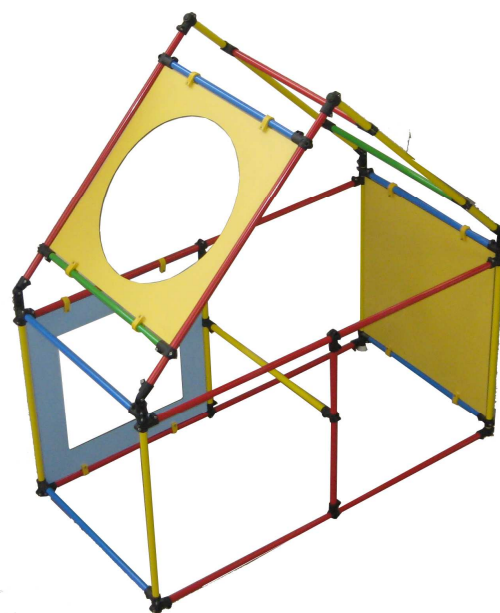

CAGES AQUATIQUES

EGALEMENT APPELEES CAGES ECUREUIL

Ces cages aquatiques nouvelle génération sont fabriquées et livrées en modèle standard ou a vos mesures. Comme pour les modèles précédents nous proposons des panneaux de cages permettant des activités pédagogiques. Les tubes sont peints dans une « **Qualité Marine** » et sont garantis contre tout écaillage.

LONGUEUR ET LARGEUR A LA DEMANDE.
Le nombre de flotteurs peut varier suivant vos besoins

CAGE CLASSIQUE EN CUBE
Dimensions classiques 2 M x 2 M
ou 1.50 M x 1.50 M

CAGE PYRAMIDE
Dimensions : 4M30 x 0M90

CAGE MAISON
Dimensions 1M85 x 0M90
Attractive et peut d'emprise sur la plage

Les tubes sont livrés avec des bouchons en plastique Haute Résistance

Les tubes en contact avec les plages ou le fond du bassin sont livrés en caoutchouc blanc

REF 6900 : LE SOUS MARIN
Exemple de réalisation sur laquelle différent panneaux peuvent être installés.

MINI CAGE AQUATIQUE
Très pratique et avec peu d'encombrement.
Elle peut être équipée de différents panneaux

CREEZ VOTRE CAGE AVEC NOUS : VOUS POUVEZ

- CHOISIR LE COLORIS DES TUBES
- DEFINIR LES LONGUEURS
- LA RENDRE EVOLUTIVE
- CREER DES ACCES OU ECHELLES
- FIXER DES BARRES EN DIAGONALE
- CHOISIR VOS PANNEAUX
- DESSINER UN MODELE