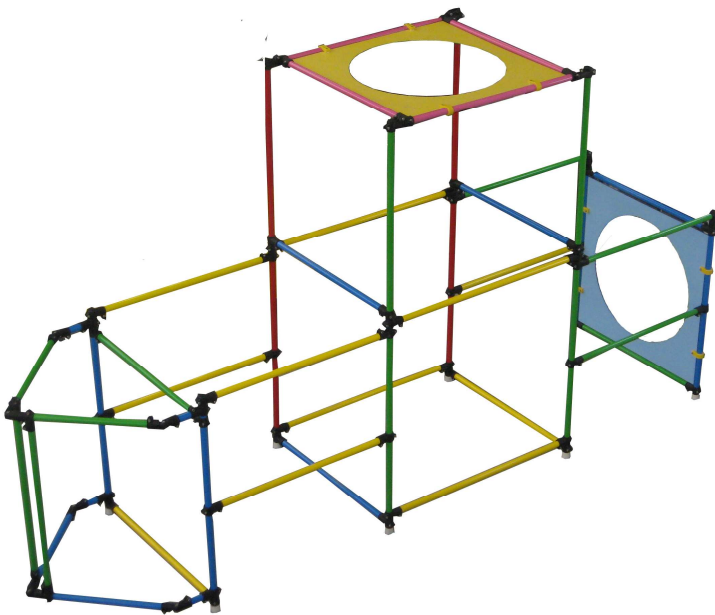

CAGES AQUATIQUES

EGALEMENT APPELEES CAGES ECUREUIL

Ces cages aquatiques nouvelle génération sont fabriquées et livrées en modèle standard ou a vos mesures. Comme pour les modèles précédents nous proposons des panneaux de cages permettant des activités pédagogiques. Les tubes sont peints dans une « **Qualité Marine** » et sont garantis contre tout écaillage.

LONGUEUR ET LARGEUR A LA DEMANDE.
Le nombre de flotteurs peut varier suivant vos besoins

CAGE CLASSIQUE EN CUBE
Dimensions classiques 2 M x 2 M
ou 1.50 M x 1.50 M

CAGE PYRAMIDE
Dimensions : 4M30 x 0M90

CAGE MAISON
Dimensions 1M85 x 0M90
Attractive et peut d'emprise sur la plage

Les tubes sont livrés avec des bouchons en plastique Haute Résistance

Les tubes en contact avec les plages ou le fond du bassin sont livrés en caoutchouc blanc

REF 6900 : LE SOUS MARIN
Exemple de réalisation sur laquelle différent panneaux peuvent être installés.

MINI CAGE AQUATIQUE
Très pratique et avec peu d'encombrement.
Elle peut être équipée de différents panneaux

CREEZ VOTRE CAGE AVEC NOUS : VOUS POUVEZ

- CHOISIR LE COLORIS DES TUBES
- DEFINIR LES LONGUEURS
- LA RENDRE EVOLUTIVE
- CREER DES ACCES OU ECHELLES
- FIXER DES BARRES EN DIAGONALE
- CHOISIR VOS PANNEAUX
- DESSINER UN MODELE