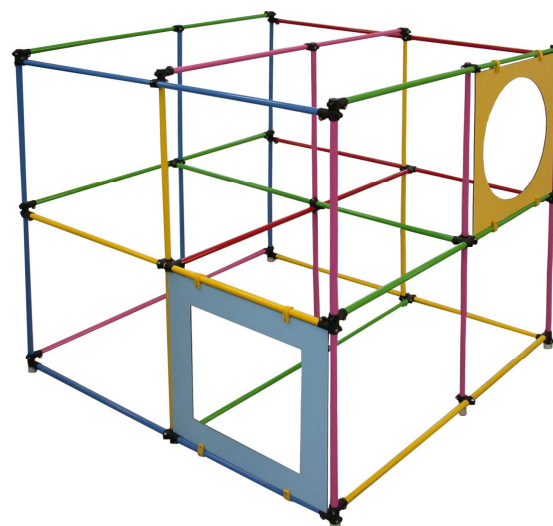

CAGES AQUATIQUES

EGALEMENT APPELEES CAGES ECUREUIL

Ces cages aquatiques nouvelle génération sont fabriquées et livrées en modèle standard ou a vos mesures. Comme pour les modèles précédents nous proposons des panneaux de cages permettant des activités pédagogiques. Les tubes sont peints dans une « **Qualité Marine** » et sont garantis contre tout écaillage.

LONGUEUR ET LARGEUR A LA DEMANDE.
Le nombre de flotteurs peut varier suivant vos besoins

CAGE CLASSIQUE EN CUBE
Dimensions classiques 2 M x 2 M
ou 1.50 M x 1.50 M

CAGE PYRAMIDE
Dimensions : 4M30 x 0M90

CAGE MAISON
Dimensions 1M85 x 0M90
Attractive et peut d'emprise sur la plage

Les tubes sont livrés avec des bouchons en plastique Haute Résistance

Les tubes en contact avec les plages ou le fond du bassin sont livrés en caoutchouc blanc

REF 6900 : LE SOUS MARIN
Exemple de réalisation sur laquelle différent panneaux peuvent être installés.

MINI CAGE AQUATIQUE
Très pratique et avec peu d'encombrement.
Elle peut être équipée de différents panneaux

CREEZ VOTRE CAGE AVEC NOUS : VOUS POUVEZ

- CHOISIR LE COLORIS DES TUBES
- DEFINIR LES LONGUEURS
- LA RENDRE EVOLUTIVE
- CREER DES ACCES OU ECHELLES
- FIXER DES BARRES EN DIAGONALE
- CHOISIR VOS PANNEAUX
- DESSINER UN MODELE