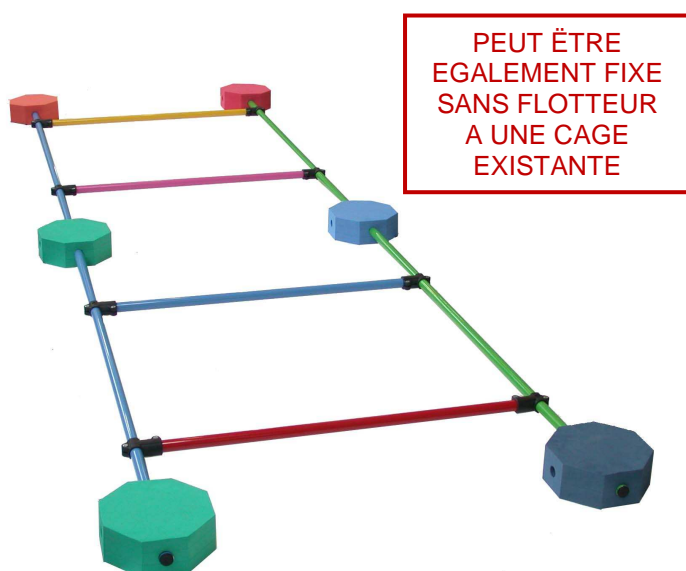

CAGES AQUATIQUES

EGALEMENT APPELEES CAGES ECUREUIL

Ces cages aquatiques nouvelle génération sont fabriquées et livrées en modèle standard ou a vos mesures. Comme pour les modèles précédents nous proposons des panneaux de cages permettant des activités pédagogiques. Les tubes sont peints dans une « **Qualité Marine** » et sont garantis contre tout écaillage.

LONGUEUR ET LARGEUR A LA DEMANDE.
Le nombre de flotteurs peut varier suivant vos besoins

CAGE CLASSIQUE EN CUBE
Dimensions classiques 2 M x 2 M
ou 1.50 M x 1.50 M

CAGE PYRAMIDE
Dimensions : 4M30 x 0M90

CAGE MAISON
Dimensions 1M85 x 0M90
Attractive et peut d'emprise sur la plage

Les tubes sont livrés avec des bouchons en plastique Haute Résistance

Les tubes en contact avec les plages ou le fond du bassin sont livrés en caoutchouc blanc

REF 6900 : LE SOUS MARIN
Exemple de réalisation sur laquelle différent panneaux peuvent être installés.

MINI CAGE AQUATIQUE
Très pratique et avec peu d'encombrement.
Elle peut être équipée de différents panneaux

CREEZ VOTRE CAGE AVEC NOUS : VOUS POUVEZ

- CHOISIR LE COLORIS DES TUBES
- DEFINIR LES LONGUEURS
- LA RENDRE EVOLUTIVE
- CREER DES ACCES OU ECHELLES
- FIXER DES BARRES EN DIAGONALE
- CHOISIR VOS PANNEAUX
- DESSINER UN MODELE