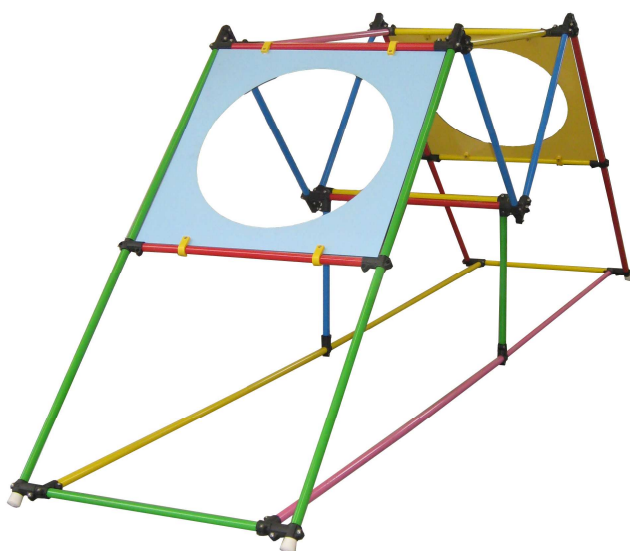

CAGES AQUATIQUES

EGALEMENT APPELEES CAGES ECUREUIL

Ces cages aquatiques nouvelle génération sont fabriquées et livrées en modèle standard ou a vos mesures. Comme pour les modèles précédents nous proposons des panneaux de cages permettant des activités pédagogiques. Les tubes sont peints dans une « **Qualité Marine** » et sont garantis contre tout écaillage.

LONGUEUR ET LARGEUR A LA DEMANDE.
Le nombre de flotteurs peut varier suivant vos besoins

CAGE CLASSIQUE EN CUBE
Dimensions classiques 2 M x 2 M
ou 1.50 M x 1.50 M

CAGE PYRAMIDE
Dimensions : 4M30 x 0M90

CAGE MAISON
Dimensions 1M85 x 0M90
Attractive et peut d'emprise sur la plage

Les tubes sont livrés avec des bouchons en plastique Haute Résistance

Les tubes en contact avec les plages ou le fond du bassin sont livrés en caoutchouc blanc

REF 6900 : LE SOUS MARIN
Exemple de réalisation sur laquelle différent panneaux peuvent être installés.

MINI CAGE AQUATIQUE
Très pratique et avec peu d'encombrement.
Elle peut être équipée de différents panneaux

CREEZ VOTRE CAGE AVEC NOUS : VOUS POUVEZ

- CHOISIR LE COLORIS DES TUBES
- DEFINIR LES LONGUEURS
- LA RENDRE EVOLUTIVE
- CREER DES ACCES OU ECHELLES
- FIXER DES BARRES EN DIAGONALE
- CHOISIR VOS PANNEAUX
- DESSINER UN MODELE