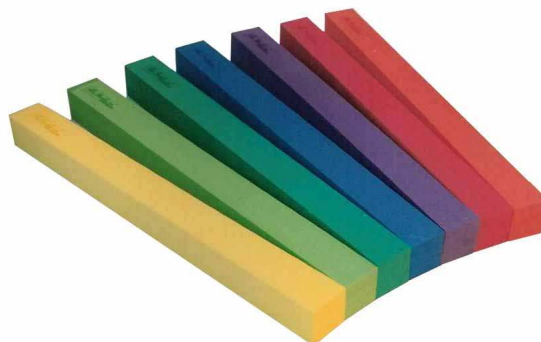

REF 1703 : POUTRELLE
Dimensions 980 x 90 x 90 mm
EN PLASTAZOTE