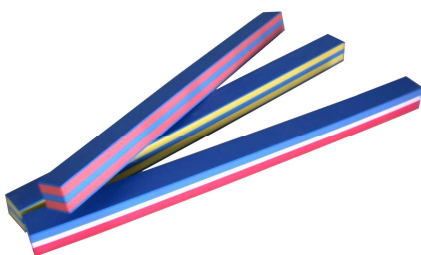

### NOODLES

En Etafoam, c'est l'article le plus populaire

Livrable en 2 modèles Monocolore et en Bicolore

Dimensions 1.60 M x 70 mm

REF 7154 : NOODLE MONOCOLORE

Coloris : Rouge, Vert, Jaune, Bleu, Violet suivant stock.

REF 1957 : NOODLES BICOLORE

Coloris : Rose/Blanc, Violet/Blanc

*la Scolaire*<sup>®</sup>

ETS PAPIER SARL ZAC du WINHOUTTE 59150 WATTRELOS(F)

$\Sigma$ QUINA<sup>®</sup>

site : [www.lascolaire.fr](http://www.lascolaire.fr)

Tél : 03.20.26.68.60

Fax : 03.20.24.92.22

e-mail : [lascolaire@papier.fr](mailto:lascolaire@papier.fr)

REF 7146 : ½ NOODLES  
Qualité identique à la Noodle mais  
longueur de 900 mm

REF 1703 : POUTRELLE  
Dimensions 980 x 90 x 90 mm  
EN PLASTAZOTE

REF 4354 : MINI POUTRELLE  
En PLASTAZOTE  
Dimensions : 980 x 60 x 60 mm

**NOUS PROPOSONS UNE TRES LARGE GAMME  
D'ARTICLES POUR L'AQUAGYM DECOUVREZ  
L'ENSEMBLE DE CES PRODUITS SUR NOTRE SITE**  
[www.lascolaire.fr](http://www.lascolaire.fr) ou [www.equina-shop.oxatis.com](http://www.equina-shop.oxatis.com)