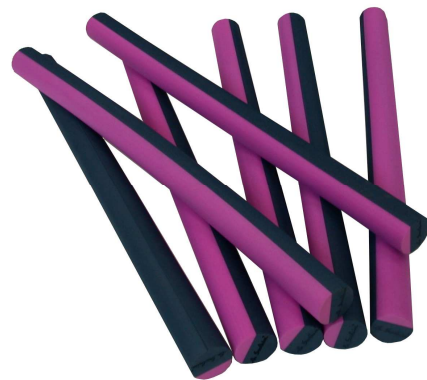

### BUCHETTES SOUPLES

Toucher exceptionnel et souplesse sont les principales caractéristiques de cet article livrable en monocolore ou Bicolore. Dimensions 1.00 M x 75 mm (tolérance2%)

REF 300 : BUCHETTE MONOCOLORE

Coloris : Bleu, Jaune, Rouge

REF 301 : BUCHETTE BICOLORE

Coloris : Bleu/Rouge, Bleu/Jaune, Jaune/Rouge

*la Scolaire*<sup>®</sup>

### BUCHETTES SEMI-RIGIDES

Cet article livrable uniquement en Bicolore est destiné aux séances pour lesquelles des appuis sont recherchés comme l'apprentissage ou l'Aquagym

Dimensions 1.00 M x 75 mm (tolérance2%)

### NOODLES

En Etafoam, c'est l'article le plus populaire

Livrable en 2 modèles Monocolore et en Bicolore

Dimensions 1.60 M x 70 mm

REF 7154 : NOODLE MONOCOLORE

Coloris : Rouge, Vert, Jaune, Bleu, Violet suivant stock.