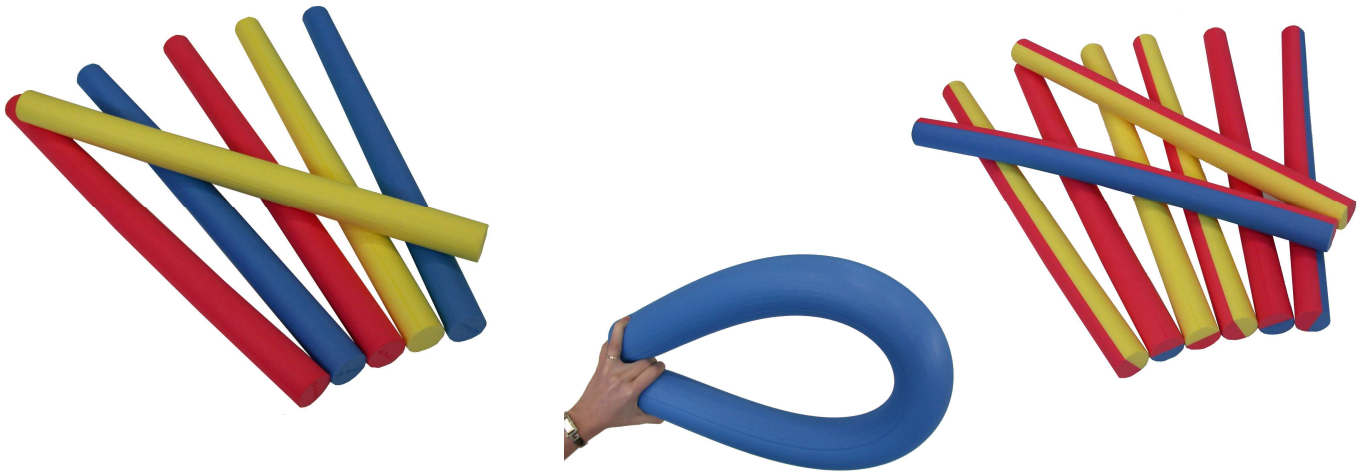

### BUCHETTES SOUPLES

Toucher exceptionnel et souplesse sont les principales caractéristiques de cet article livrable en monocolore ou Bicolore. Dimensions 1.00 M x 75 mm (tolérance2%)

REF 300 : BUCHETTE MONOCOLORE

Coloris : Bleu, Jaune, Rouge

REF 301 : BUCHETTE BICOLORE

Coloris : Bleu/Rouge, Bleu/Jaune, Jaune/Rouge

*la Scolaire*<sup>®</sup>

### BUCHETTES SEMI-RIGIDES

Cet article livrable uniquement en Bicolore est destiné aux séances pour lesquelles des appuis sont recherchés comme l'apprentissage ou l'Aquagym

Dimensions 1.00 M x 75 mm (tolérance2%)

### NOODLES

En Etafoam, c'est l'article le plus populaire

Livrable en 2 modèles Monocolore et en Bicolore

Dimensions 1.60 M x 70 mm

REF 7154 : NOODLE MONOCOLORE

Coloris : Rouge, Vert, Jaune, Bleu, Violet suivant stock.