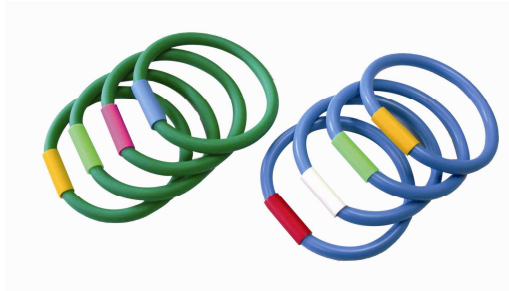

ANNEAUX LESTES

REF 4304 : VERTS REF 4315 : BLEUS

CONDITIONNEMENT :
Sous sachet plastique les 4

CARACTERISTIQUES :

Fabriqués en tube PVC souple 10 x 16 mm avec thermo-soudage.
Une bague PEHD de coloris différent permet une recherche pédagogique en fond de bassin.
Lestage par billes acier évitant toute souillure par du sable par exemple.
Se tiennent droit au fond du bassin.

FABRICATION *la Scolaire*[®]

CARACTERISTIQUES :

Fabriqués en tube PVC semi-rigide
Diamètre extérieur 13 mm avec collage. 4 coloris différents
Bague PVC semi-rigide numérotée de 1 à 4. Lestage par sable
Se tiennent droit au fond du bassin

REF 1943
CONDITIONNEMENT :
Sous sachet plastique les 4

REF 1979 ANNEAUX CANNELES
Vendu l'unité

REF 1907 ANNEAUX TORTUE
Vendu l'unité

REF 1978 ANNEAUX PLEINS
Vendu l'unité

REF 4308 POISSONS LESTES
Vendu le lot de 4